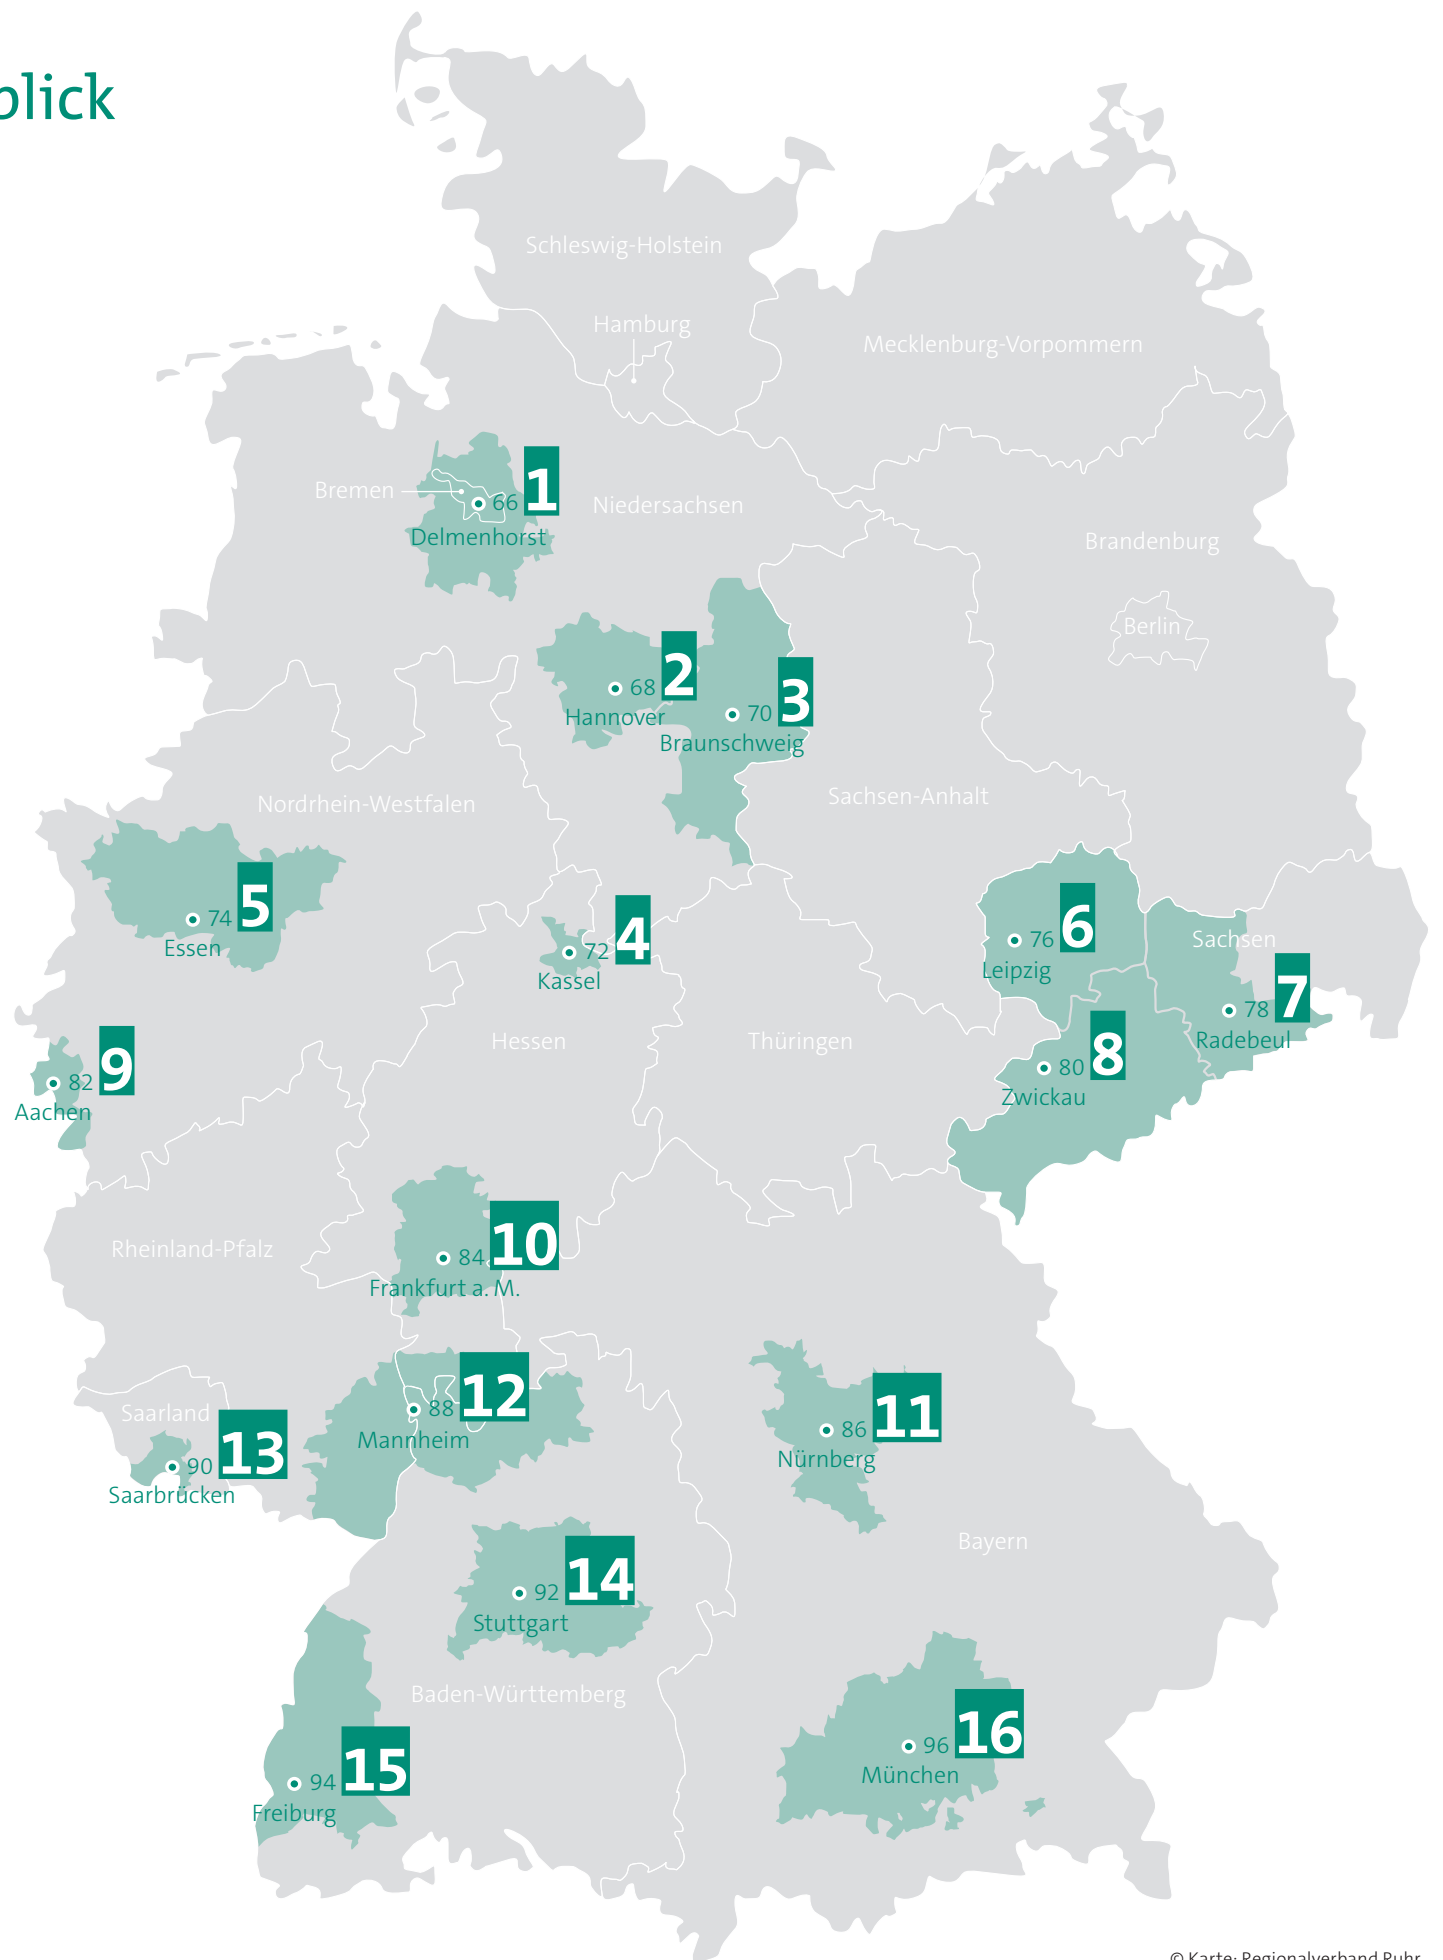

Regionalverbände im Überblick

- 1** Kommunalverbund
Niedersachsen / Bremer
 
- 2** Region Hannover
 
- 3** Regionalverband Großraum Braunschweig
 
- 4** Zweckverband Raum Kassel
 
- 5** Regionalverband Ruhr
 
- 6** Regionaler Planungsverband
Leipzig-West Sachsen
 
- 7** Regionaler Planungsverband
Oberes Elbtal / Osterzgebirge
 
- 8** Planungsverband
Region Chemnitz
 
- 9** StädteRegion Aachen
 
- 10** Regionalverband FrankfurtRheinMain
 
- 11** Planungsverband Region Nürnberg
 
- 12** Verband Region Rhein-Neckar
 
- 13** Regionalverband Saarbrücken
 
- 14** Verband Region Stuttgart
 
- 15** Regionalverband Südlicher Oberrhein
 
- 16** Planungsverband Äußerer
Wirtschaftsraum München
 

© Karte: Regionalverband Ruhr